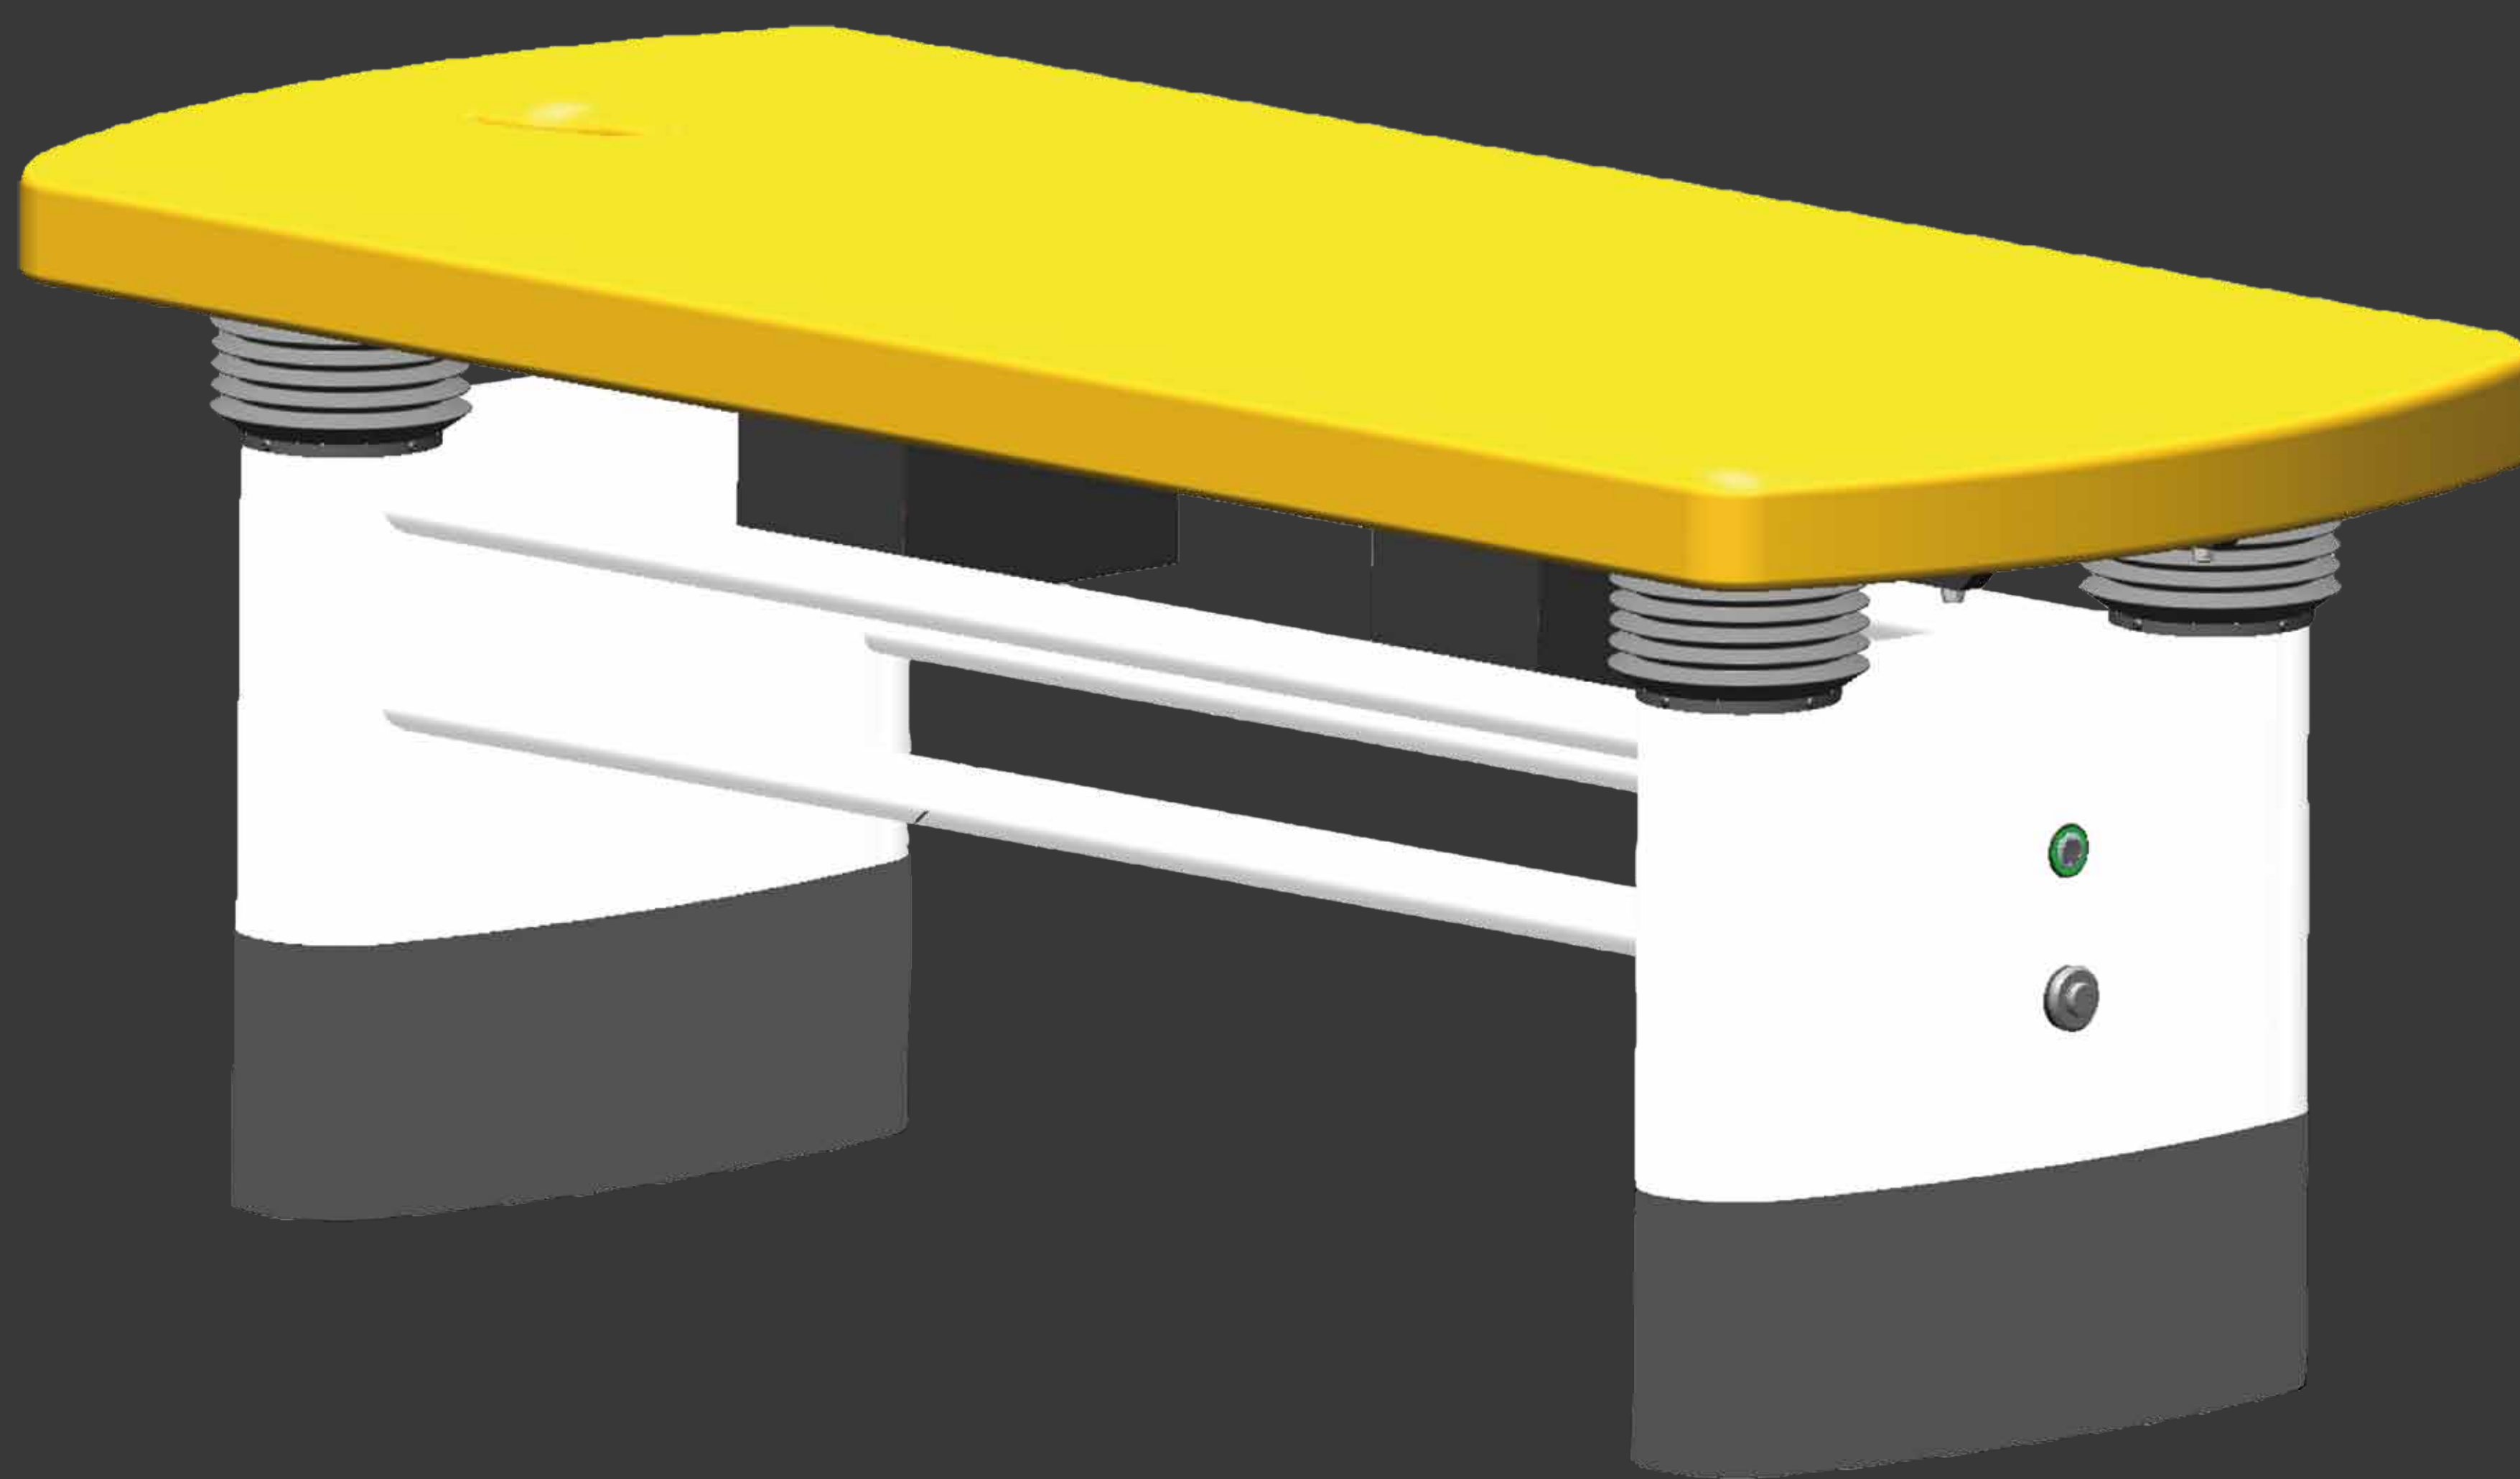

# NEU UND EINZIGARTIG: **CELLCONNECT IMPULS**

DIE GANZKÖRPERLIEGE MIT INTEGRIERTER,  
NIEDERENERGETISCHER STOSSWELLENTECHNOLOGIE.

SCHWINGUNG IST NICHT GLEICH SCHWINGUNG.

**CELLCONNECT IMPULS** erzeugt sanfte niederfrequente Stoßwellen. Durch individuell wählbare Frequenzen und Programme wirkt **CELLCONNECT IMPULS** auf die verschiedenen Strukturen des Körpers anregend und regulierend, was wiederum zur Aktivierung der Selbstheilungskräfte beiträgt. Ob als Therapieliege oder Trainingsbank **CELLCONNECT IMPULS** eignet sich für Alle,